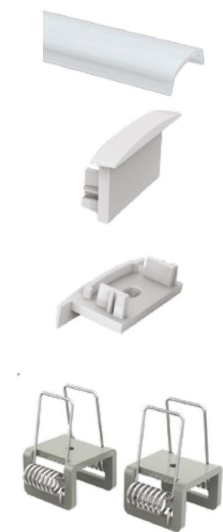

Código	Descripción	Ancho x Alto	PVP/m.	RAEE
MP0E5035A	PERFIL ALUMINIO DE EMPOTRAR - 50x35MM	50 x 35 mm	16,81 €	-
MP0E5035B	PERFIL ALUMINIO DE EMPOTRAR - 50x35MM - BLANCO	50 x 35 mm	20,59 €	-
MP0E5035N	PERFIL ALUMINIO DE EMPOTRAR - 50x35MM - NEGRO	50 x 35 mm	20,59 €	-

Código	Descripción	PVP	RAEE
MPADIF42B	DIFUSOR 48MM - OPAL	7,37 €	-
MPATAP25A	TAPA DE CIERRE - GRIS	1,33 €	-
MPATAP25B	TAPA DE CIERRE - BLANCA	1,67 €	-
MPATAP25N	TAPA DE CIERRE - NEGRA	1,67 €	-
MPA0UNIR1	UNIÓN RECTA PARA PERFIL	1,71 €	-
MPA0UNIL1	UNIÓN EN FORMA DE "L" PARA PERFIL	2,56 €	-
MPA0UNIL2	UNIÓN PLANA EN FORMA DE "L" PARA PERFIL	2,11 €	-
MPAPINZA3	PINZA DE FIJACIÓN PARA PERFIL	2,00 €	-