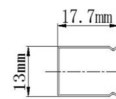

Código	Descripción	Ancho x Alto	PVP/m.	RAEE
MNPS1918A	PERFIL ALUMINIO PARA NEÓN "TI" DE SUPERFICIE	19 x 18 mm	7,50 €	-

Código	Descripción	Ancho x Alto	PVP/m.	RAEE
MNPS1817F	PERFIL ALUMINIO PARA NEÓN "SI" FLEXIBLE	17,5 x 16,7 mm	7,50 €	-

Código	Descripción	PVP	RAEE
MPANTAP19	TAPÓN DE CIERRE DE SILICONA CON PASACABLES - Frontal	0,71 €	-
MPANTAP21	TAPÓN DE CIERRE DE SILICONA CON PASACABLES - Lateral	0,71 €	-
MPANTAP23	TAPÓN DE CIERRE DE SILICONA CON PASACABLES - inferior	0,71 €	-
MPANTAP20	TAPÓN DE CIERRE DE SILICONA	0,71 €	-
MPANGRAP5	GRAPA DE ALUMINIO – 30x19x18MM	0,71 €	-