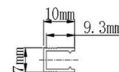

NEÓN 24V - LATERAL 4x10MM

Código	Descripción	Bobina	Lumen	Ancho x Alto	PVP/m.	RAEE
MN2LI0821	TIRA NEÓN LED 24V 8W IP67 2.100K - LATERAL	a medida	140	4 x 10 mm	Consultar	0,09 €
MN2LI0827	TIRA NEÓN LED 24V 8W IP67 2.700K - LATERAL	a medida	170	4 x 10 mm	18,02 €	0,09 €
MN2LI0830	TIRA NEÓN LED 24V 8W IP67 3.000K - LATERAL	a medida	180	4 x 10 mm	18,02 €	0,09 €
MN2LI0840	TIRA NEÓN LED 24V 8W IP67 4.000K - LATERAL	a medida	200	4 x 10 mm	18,02 €	0,09 €
MN2LI0850	TIRA NEÓN LED 24V 8W IP67 5.000K - LATERAL	a medida	200	4 x 10 mm	18,02 €	0,09 €

Código	Descripción	Ancho x Alto	PVP/m.	RAEE
MNPS0710A	PERFIL ALUMINIO PARA NEÓN "LI" DE SUPERFICIE	7 x 10 mm	4,96 €	-

Código	Descripción	PVP	RAEE
MPANTAPI1	TAPÓN DE CIERRE DE SILICONA CON PASACABLES - Frontal	0,44 €	-
MPANTAPI2	TAPÓN DE CIERRE DE SILICONA	0,44 €	-
MPANGRAP3	GRAPA DE ALUMINIO	0,44 €	-