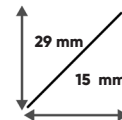

Código	Descripción	PVP	RAEE
MPADIFA1B	DIFUSOR - OPAL	1,78 €	-
MPA0ARM01	TAPA METÁLICA PARA PERFIL (15x29MM) DE ARMARIO	0,78 €	-
MPA0ARM02	SUJECCIÓN METÁLICA PARA PERFIL (15x29MM) DE ARMARIO	2,22 €	-