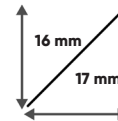

Código	Descripción	Ancho x Alto	PVP/m.	RAEE
MP0S1716A	PERFIL ALUMINIO DE SUPERFICIE - 17x16MM	17 x 16 mm	3,11 €	-
MP0S1716B	PERFIL ALUMINIO DE SUPERFICIE - 17x16MM - BLANCO	17 x 16 mm	4,00 €	-
MP0S1716N	PERFIL ALUMINIO DE SUPERFICIE - 17x16MM - NEGRO	17 x 16 mm	4,00 €	-