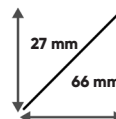

Código	Descripción	PVP	RAEE
MPADIFU1B	DIFUSOR - OPAL	2,22 €	-
MPATAP59A	TAPA DE CIERRE - GRIS	1,33 €	-
MPATAP60A	TAPA DE CIERRE CON PASACABLES - GRIS	1,33 €	-