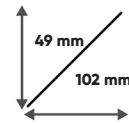

Código	Descripción	PVP	RAEE
MPADIFP2B	DIFUSOR - OPAL	2,67 €	-
MPATAP47A	TAPA DE CIERRE - GRIS	2,67 €	-
MPA0UNIR I	UNIÓN RECTA PARA PERFIL	1,71 €	-
MPAPINZA6	PINZA DE FIJACIÓN PARA PERFIL	2,67 €	-