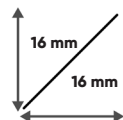

Código	Descripción	Ancho x Alto	PVP/m.	RAEE
MP0C1616A	PERFIL ALUMINIO ESQUINERO 45° - 16x16MM	16 x 16 mm	2,44 €	-