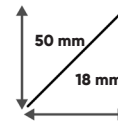

Código	Descripción	PVP	RAEE
MPADIFP4T	DIFUSOR - TRANSPARENTE	Consultar	-
MPADIFP4B	DIFUSOR - OPAL	2,67 €	-
MPADIFP4N	DIFUSOR - NEGRO	Consultar	-
MPATAP51A	TAPA DE CIERRE - GRIS	0,56 €	-
MPATAP52A	TAPA DE CIERRE CON PASACABLES - GRIS	0,56 €	-