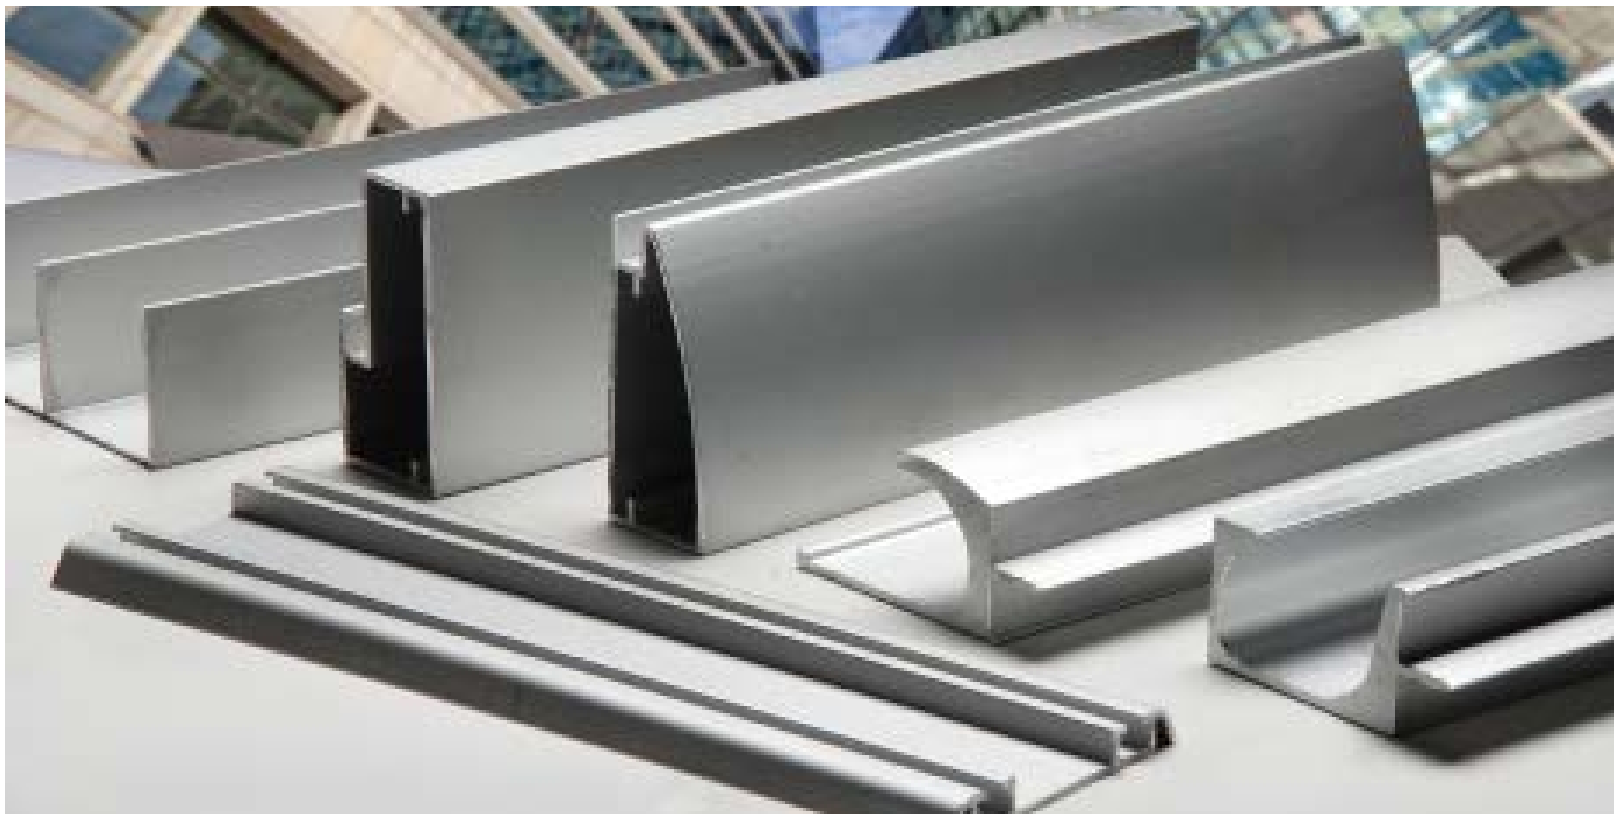

Código	Descripción	Ancho x Alto	PVP/m.	RAEE
MP0S2410A	PERFIL ALUMINIO DE SUPERFICIE - 24x10MM	24 x 10 mm	5,11 €	-
MP0S2410B	PERFIL ALUMINIO DE SUPERFICIE - 24x10MM - BLANCO	24 x 10 mm	6,67 €	-
MP0S2410N	PERFIL ALUMINIO DE SUPERFICIE - 24x10MM - NEGRO	24 x 10 mm	6,67 €	-

Código	Descripción	PVP	RAEE
MPADIF22B	DIFUSOR 20MM - OPAL	2,22 €	-
MPATAP03A	TAPA DE CIERRE - GRIS	0,44 €	-
MPATAP03B	TAPA DE CIERRE - BLANCA	0,56 €	-
MPATAP03N	TAPA DE CIERRE - NEGRA	0,56 €	-
MPATAP04A	TAPA DE CIERRE CON PASACABLES - GRIS	0,44 €	-
MPATAP04B	TAPA DE CIERRE CON PASACABLES - BLANCA	0,56 €	-
MPATAP04N	TAPA DE CIERRE CON PASACABLES - NEGRA	0,56 €	-
MPAGRAP02	GRAPA DE SUJECCIÓN METÁLICA	0,44 €	-