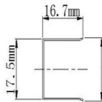

Código	Descripción	Ancho x Alto	PVP/m.	RAEE
MPANGRAP5	GRAPA DE ALUMINIO - 30x19x18MM	17,5 x 16,7 mm	0,71 €	-