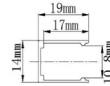

Código	Descripción	Ancho x Alto	PVP/m.	RAEE
MNPS1318F	PERFIL ALUMINIO PARA NEÓN "SI" FLEXIBLE	13 x 17,7 mm	7,50 €	-