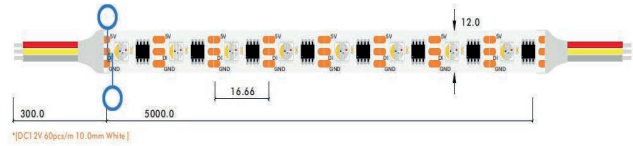

TIRAS DIGITALES

Código	Descripción	PVP
MDI I 28205	RGB DIGITAL 20 PIXEL 60 LED/M 12V 12W/M IP20TIRA	17,56 €
MDI I 28605	TIRA RGB DIGITAL 60 PIXEL 60 LEDS/M 12V 12W/M IP20	22,00 €
MDI I 28203	TIRA RGBW DIGITAL 20 PIXEL 60 LEDS/M 12V 16W/M IP20	21,11 €