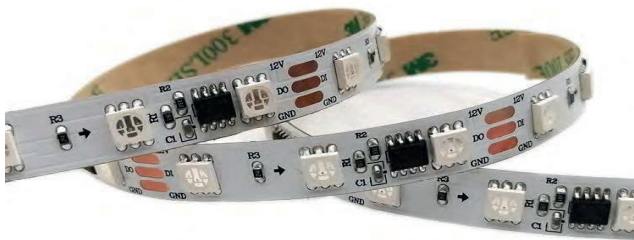

TIRAS
LED

TIRA LED 230V - 10W

Código	Descripción	Bobina	Lumen	Ancho x Alto	PVP/m.	RAEE
MT0103050	TIRA LED 230V 10W 60LEDs/M IP65 3.000K	50 metros	920	12 x 4 mm	13,22 €	0,09 €
MT0104050	TIRA LED 230V 10W 60LEDs/M IP65 4.000K	50 metros	950	12 x 4 mm	13,22 €	0,09 €
MT0106050	TIRA LED 230V 10W 60LEDs/M IP65 6.000K	50 metros	970	12 x 4 mm	13,22 €	0,09 €

Muy importante: El correcto sellado de la tira de LED 230V es imprescindible, tanto para mantener el grado de IP de la tira, como por seguridad eléctrica. Cada corte de tira debe sellarse con silicona no conductiva, y tapones de cierre de silicona.

2024

NOVEDADES

TIRAS DIGITALES

Código	Descripción	PVP
MDI I 28205	RGB DIGITAL 20 PIXEL 60 LED/M 12V 12W/M IP20TIRA	17,56 €
MDI I 28605	TIRA RGB DIGITAL 60 PIXEL 60 LEDS/M 12V 12W/M IP20	22,00 €
MDI I 28203	TIRA RGBW DIGITAL 20 PIXEL 60 LEDS/M 12V 16W/M IP20	21,11 €

TIRAS DIGITALES

Código	Descripción	PVP
MDI I 28230	TIRA DIGITAL 20PIXEL 60 LEDS/M 12V 12W/M 3000K IP20	16,90 €
MDI I 28240	TIRA DIGITAL 20PIXEL 60 LEDS/M 12V 12W/M 4000K IP20	16,90 €
MDI I 28200	TIRA DIGITAL 20 PIXEL 60 LEDS/M 12V 12W/M 6000K IP20	16,90 €
MDI I 28235	TIRA DIGITAL 20PIXEL 60 LEDS/M 12V 12W/M 3000K IP65	19,78 €
MDI I 28245	TIRA DIGITAL 20PIXEL 60 LEDS/M 12V 12W/M 4000K IP65	19,78 €
MDI I 28265	TIRA DIGITAL 20PIXEL 60 LEDS/M 12V 12W/M 6000K IP65	19,78 €
MDI I 28601	TIRA DIGITAL 60 PIXEL 60 LEDS/M 12V 12W/M 6000K IP20	20,90 €