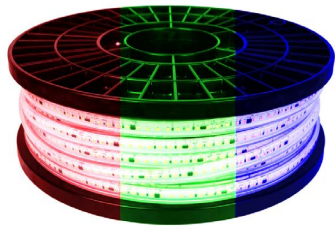

TIRAS
LED

TIRA LED 230V - 10W

Código	Descripción	Bobina	Lumen	Ancho x Alto	PVP/m.	RAEE
MT0103050	TIRA LED 230V 10W 60LEDs/M IP65 3.000K	50 metros	920	12 x 4 mm	13,22 €	0,09 €
MT0104050	TIRA LED 230V 10W 60LEDs/M IP65 4.000K	50 metros	950	12 x 4 mm	13,22 €	0,09 €
MT0106050	TIRA LED 230V 10W 60LEDs/M IP65 6.000K	50 metros	970	12 x 4 mm	13,22 €	0,09 €

TIRA LED 230V - 17W

Código	Descripción	Bobina	Lumen	Ancho x Alto	PVP/m.	RAEE
MT0171850	TIRA LED 230V 17W 120LEDs/M IP65 1.800K	50 metros	1320	12 x 4 mm	17,55 €	0,09 €
MT0172450	TIRA LED 230V 17W 120LEDs/M IP65 2.400K	50 metros	1390	12 x 4 mm	17,55 €	0,09 €
MT0172750	TIRA LED 230V 17W 120LEDs/M IP65 2.700K	50 metros	1600	12 x 4 mm	17,55 €	0,09 €
MT0173050	TIRA LED 230V 17W 120LEDs/M IP65 3.000K	50 metros	1650	12 x 4 mm	17,55 €	0,09 €
MT0174050	TIRA LED 230V 17W 120LEDs/M IP65 4.000K	50 metros	1750	12 x 4 mm	17,55 €	0,09 €
MT0176050	TIRA LED 230V 17W 120LEDs/M IP65 6.000K	50 metros	1700	12 x 4 mm	17,55 €	0,09 €

TIRA LED 230V - 15W MONOCOLOR

Código	Descripción	Bobina	Lumen	Ancho x Alto	PVP/m.	RAEE
MT0157270	TIRA LED 230V 15W 120LEDs/M IP67 VERDE	50 metros	270	12 x 4 mm	24,22 €	0,09 €
MT0157370	TIRA LED 230V 15W 120LEDs/M IP67 AZUL	50 metros	190	12 x 4 mm	24,22 €	0,09 €
MT0157470	TIRA LED 230V 15W 120LEDs/M IP67 ROJO	50 metros	260	12 x 4 mm	24,22 €	0,09 €

TIRA LED 230V - 17W RGB

Código	Descripción	Bobina	Lumen	Ancho x Alto	PVP/m.	RAEE
MT0178060	TIRA LED 230V 17W 96LEDs/M IP66 RGB	50 metros	350	14 x 5 mm	25,56 €	0,09 €

TIRA LED 230V - 15W COB

Código	Descripción	Bobina	Lumen	Ancho x Alto	PVP/m.	RAEE
MT0152750	TIRA LED 230V COB 15W 480LEDs/M IP65 2.700K	50 metros	1650	12 x 4 mm	Consultar	0,09 €
MT0153050	TIRA LED 230V COB 15W 480LEDs/M IP65 3.000K	50 metros	1690	12 x 4 mm	19,78 €	0,09 €
MT0154050	TIRA LED 230V COB 15W 480LEDs/M IP65 4.000K	50 metros	1750	12 x 4 mm	19,78 €	0,09 €
MT0156050	TIRA LED 230V COB 15W 480LEDs/M IP65 6.000K	50 metros	1790	12 x 4 mm	19,78 €	0,09 €