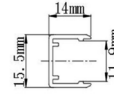

Código	Descripción	Ancho x Alto	PVP/m.	RAEE
MNPS1310F	PERFIL ALUMINIO PARA NEÓN "F2" FLEXIBLE	13 x 9,7 mm	7,20 €	-