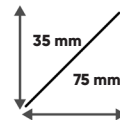

Código	Descripción	PVP	RAEE
MPADIF72B	DIFUSOR 72MM - OPAL	13,78 €	-
MPATAP11A	TAPA DE CIERRE - GRIS	1,89 €	-
MPA0SUSP1	KIT DE SUSPENSIÓN CON CABLE DE ACERO - 1 METRO (2PCS)	8,67 €	-
MPA0UNIR1	UNIÓN RECTA PARA PERFIL	1,71 €	-
MPA0UNIL1	UNIÓN EN FORMA DE "L" PARA PERFIL	2,56 €	-
MPA0UNIL2	UNIÓN PLANA EN FORMA DE "L" PARA PERFIL	2,11 €	-