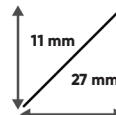

Código	Descripción	PVP	RAEE
MPADIFT4B	DIFUSOR PARA SUELO (PISABLE) - OPAL	2,67 €	-
MPADIFT3B	DIFUSOR PARA SUELO (PISABLE) ROLLO 30 METROS - OPAL	Consultar	-
MPATAP67A	TAPA DE CIERRE - GRIS	0,44 €	-
MPATAP68A	TAPA DE CIERRE CON PASACABLES - GRIS	0,44 €	-