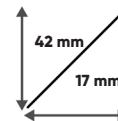

Código	Descripción	PVP	RAEE
MPADIFP1T	DIFUSOR - TRANSPARENTE	Consultar	-
MPADIFP1B	DIFUSOR - OPAL	1,78 €	-
MPADIFP1N	DIFUSOR - NEGRO	Consultar	-
MPATAP45A	TAPA DE CIERRE - GRIS	0,56 €	-
MPATAP46A	TAPA DE CIERRE CON PASACABLES - GRIS	0,56 €	-
MPAGRAP09	GRAPA DE SUJECCIÓN METÁLICA	0,44 €	-