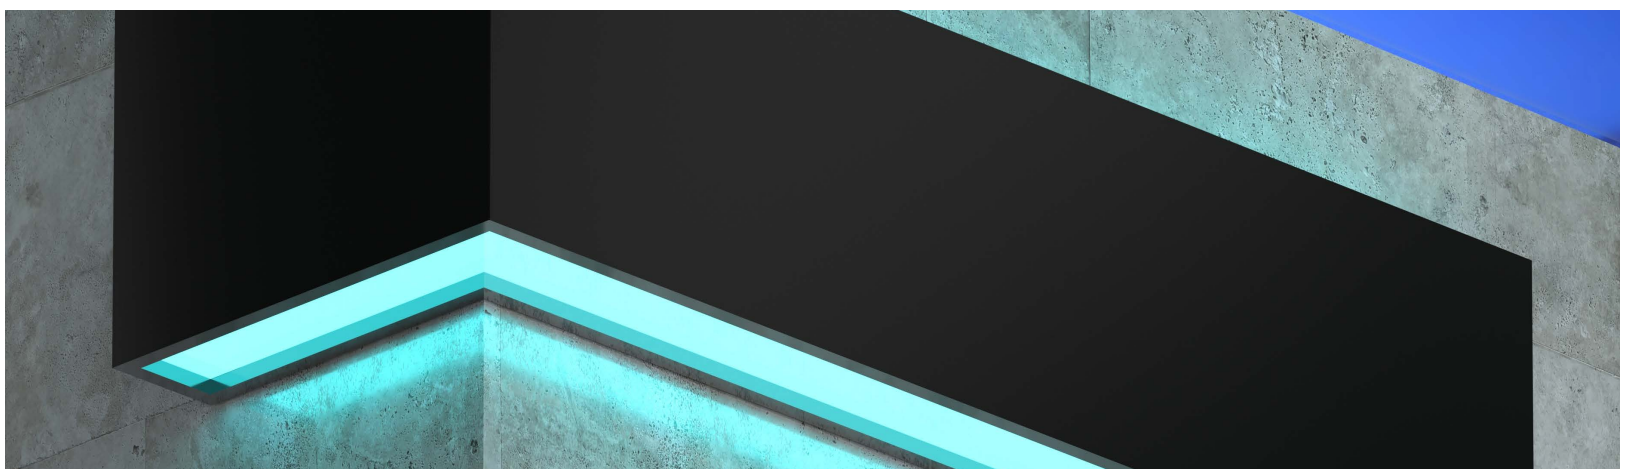

NEÓN 24V - LATERAL 4x10MM

Código	Descripción	Bobina	Lumen	Ancho x Alto	PVP/m.	RAEE
MN2LI0821	TIRA NEÓN LED 24V 8W IP67 2.100K - LATERAL	a medida	140	4 x 10 mm	Consultar	0,09 €
MN2LI0827	TIRA NEÓN LED 24V 8W IP67 2.700K - LATERAL	a medida	170	4 x 10 mm	18,02 €	0,09 €
MN2LI0830	TIRA NEÓN LED 24V 8W IP67 3.000K - LATERAL	a medida	180	4 x 10 mm	18,02 €	0,09 €
MN2LI0840	TIRA NEÓN LED 24V 8W IP67 4.000K - LATERAL	a medida	200	4 x 10 mm	18,02 €	0,09 €
MN2LI0850	TIRA NEÓN LED 24V 8W IP67 5.000K - LATERAL	a medida	200	4 x 10 mm	18,02 €	0,09 €

Código	Descripción	Ancho x Alto	PVP/m.	RAEE
MNPS0710A	PERFIL ALUMINIO PARA NEÓN "LI" DE SUPERFICIE	7 x 10 mm	4,96 €	-

Código	Descripción	PVP	RAEE
MPANTAPI1	TAPÓN DE CIERRE DE SILICONA CON PASACABLES - Frontal	0,44 €	-
MPANTAPI2	TAPÓN DE CIERRE DE SILICONA	0,44 €	-
MPANGRAP3	GRAPA DE ALUMINIO	0,44 €	-