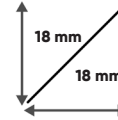

Código	Descripción	Ancho x Alto	PVP/m.	RAEE
MP0C1818A	PERFIL ALUMINIO ESQUINERO 45° - 18x18MM	18 x 18 mm	5,56 €	-
MP0C1818B	PERFIL ALUMINIO ESQUINERO 45° - 18x18MM - BLANCO	18 x 18 mm	7,78 €	-
MP0C1818N	PERFIL ALUMINIO ESQUINERO 45° - 18x18MM - NEGRO	18 x 18 mm	7,78 €	-