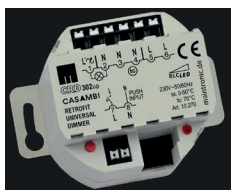

Código	Descripción	Voltaje	Carga Máx.	Potencia	PVP
MC22000C5	MODULO TRIAC 200W CRD 302	12-24V	8.3A	200W	360,62 €