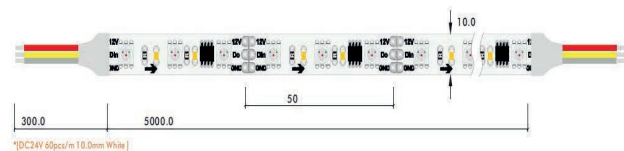

2024

NOVEDADES

TIRAS DIGITALES

Código	Descripción	PVP
MDI I 28205	RGB DIGITAL 20 PIXEL 60 LED/M 12V 12W/M IP20TIRA	17,56 €
MDI I 28605	TIRA RGB DIGITAL 60 PIXEL 60 LEDS/M 12V 12W/M IP20	22,00 €
MDI I 28203	TIRA RGBW DIGITAL 20 PIXEL 60 LEDS/M 12V 16W/M IP20	21,11 €

TIRAS DIGITALES

Código	Descripción	PVP
MDI I 28230	TIRA DIGITAL 20PIXEL 60 LEDS/M 12V 12W/M 3000K IP20	16,90 €
MDI I 28240	TIRA DIGITAL 20PIXEL 60 LEDS/M 12V 12W/M 4000K IP20	16,90 €
MDI I 28200	TIRA DIGITAL 20 PIXEL 60 LEDS/M 12V 12W/M 6000K IP20	16,90 €
MDI I 28235	TIRA DIGITAL 20PIXEL 60 LEDS/M 12V 12W/M 3000K IP65	19,78 €
MDI I 28245	TIRA DIGITAL 20PIXEL 60 LEDS/M 12V 12W/M 4000K IP65	19,78 €
MDI I 28265	TIRA DIGITAL 20PIXEL 60 LEDS/M 12V 12W/M 6000K IP65	19,78 €
MDI I 28601	TIRA DIGITAL 60 PIXEL 60 LEDS/M 12V 12W/M 6000K IP20	20,90 €