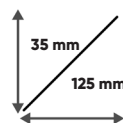

Código	Descripción	Ancho x Alto	PVP/m.	RAEE
MP0E2535A	PERFIL ALUMINIO DE EMPOTRAR - 125x35MM	125 x 35 mm	50,89 €	-

Código	Descripción	PVP	RAEE
MPADIF02B	DIFUSOR 100MM - OPAL	19,78 €	-
MPATAP29A	TAPA DE CIERRE - GRIS	3,11 €	-
MPA0UNIR2	UNIÓN RECTA (DOBLE) PARA PERFIL	2,89 €	-
MPA0UNIL1	UNIÓN EN FORMA DE "L" PARA PERFIL	2,56 €	-
MPA0UNIL2	UNIÓN PLANA EN FORMA DE "L" PARA PERFIL	2,11 €	-
MPAPINZA5	PINZA DE FIJACIÓN PARA PERFIL	0,93 €	-