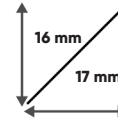

Código	Descripción	PVP	RAEE
MPADIF12T	DIFUSOR 12,5MM - TRANSPARENTE	Consultar	-
MPADIF12B	DIFUSOR 12,5MM - OPAL	1,33 €	-
MPADIF12N	DIFUSOR 12,5MM - OPAL	1,56 €	-
MPADIF13T	DIFUSOR 12,5MM ROLLO 30 METROS - TRANSPARENTE	2,00 €	-
MPADIF13B	DIFUSOR 12,5MM ROLLO 30 METROS - OPAL	2,00 €	-
MPADIF13N	DIFUSOR 12,5MM ROLLO 30 METROS - NEGRO	4,67 €	-
MPATAP21A	TAPA DE CIERRE - GRIS	0,33 €	-
MPATAP21B	TAPA DE CIERRE - BLANCA	0,44 €	-
MPATAP21N	TAPA DE CIERRE - NEGRA	0,44 €	-
MPATAP22A	TAPA DE CIERRE CON PASACABLES - GRIS	0,33 €	-
MPATAP22B	TAPA DE CIERRE CON PASACABLES - BLANCA	0,44 €	-
MPATAP22N	TAPA DE CIERRE CON PASACABLES - NEGRA	0,44 €	-