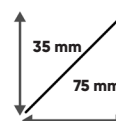

Código	Descripción	Ancho x Alto	PVP/m.	RAEE
MP007535A	PERFIL ALUMINIO DE OBRA - 75x35MM	75 x 35 mm	28,67 €	-

Código	Descripción	PVP	RAEE
MPADIFO2B	DIFUSOR - OPAL	2,67 €	-
MPATAP41A	TAPA DE CIERRE - GRIS	0,67 €	-
MPATAP42A	TAPA DE CIERRE CON PASACABLES - GRIS	0,67 €	-