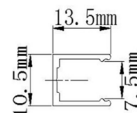

Código	Descripción	PVP	RAEE
MPANTAPI3	TAPÓN DE CIERRE DE SILICONA CON PASACABLES - Frontal	0,44 €	-
MPANTAPI5	TAPÓN DE CIERRE DE SILICONA CON PASACABLES - Lateral	0,44 €	-
MPANTAPI7	TAPÓN DE CIERRE DE SILICONA CON PASACABLES - inferior	0,44 €	-
MPANTAPI4	TAPÓN DE CIERRE DE SILICONA	0,44 €	-
MPANGRAP4	GRAPA DE ALUMINIO - 25x10,5x13,5MM	0,44 €	-