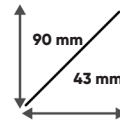

Código	Descripción	Ancho x Alto	PVP/m.	RAEE
MP0P4390A	PERFIL ALUMINIO DE PARED CON ILUMINACIÓN BIDIRECCIONAL	43 x 90 mm	37,56 €	-

Código	Descripción	PVP	RAEE
MPADIFP5B	DIFUSOR - OPAL	4,89 €	-
MPATAP53A	TAPA DE CIERRE - GRIS	2,00 €	-
MPATAP54A	TAPA DE CIERRE CON PASACABLES - GRIS	2,00 €	-

PERFILES - SUELO (PISABLES)