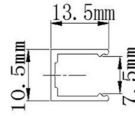

Código	Descripción	Ancho x Alto	PVP/m.	RAEE
MNPS1817F	PERFIL ALUMINIO PARA NEÓN "SI" FLEXIBLE	17,5 x 16,7 mm	7,50 €	-