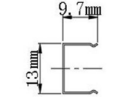

Código	Descripción	Ancho x Alto	PVP/m.	RAEE
MNPS1514A	PERFIL ALUMINIO PARA NEÓN "F2" DE SUPERFICIE	15,5 x 14,2 mm	6,76 €	-

Código	Descripción	Ancho x Alto	PVP/m.	RAEE
MNPS1310F	PERFIL ALUMINIO PARA NEÓN "F2" FLEXIBLE	13 x 9,7 mm	7,20 €	-

Código	Descripción	PVP	RAEE
MPANTAP05	TAPÓN DE CIERRE DE SILICONA CON PASACABLES - Frontal	0,71 €	-
MPANTAP07	TAPÓN DE CIERRE DE SILICONA CON PASACABLES - Lateral	0,71 €	-
MPANTAP09	TAPÓN DE CIERRE DE SILICONA CON PASACABLES - inferior	0,71 €	-
MPANTAP06	TAPÓN DE CIERRE DE SILICONA	0,71 €	-
MPANGRAP2	GRAPA DE ALUMINIO – 25x16x08MM	0,71 €	-