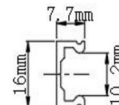

NEÓN 24V - FRONTAL 10x5MM

Código	Descripción	Bobina	Lumen	Ancho x Alto	PVP/m.	RAEE
MN2F10821	TIRA NEÓN LED 24V 8W IP67 2.100K - FRONTAL	a medida	440	10,6 x 4,2 m	Consultar	0,09 €
MN2F10827	TIRA NEÓN LED 24V 8W IP67 2.700K - FRONTAL	a medida	495	10,6 x 4,2 m	18,91 €	0,09 €
MN2F10830	TIRA NEÓN LED 24V 8W IP67 3.000K - FRONTAL	a medida	515	10,6 x 4,2 m	18,91 €	0,09 €
MN2F10840	TIRA NEÓN LED 24V 8W IP67 4.000K - FRONTAL	a medida	570	10,6 x 4,2 m	18,91 €	0,09 €
MN2F10850	TIRA NEÓN LED 24V 8W IP67 5.000K - FRONTAL	a medida	650	10,6 x 4,2 m	18,91 €	0,09 €

Código	Descripción	Ancho x Alto	PVP/m.	RAEE
MNPS1608A	PERFIL ALUMINIO PARA NEÓN "FI" DE SUPERFICIE - 16x8MM	16 x 8 mm	4,96 €	-

Código	Descripción	PVP	RAEE
MPANTAP05	TAPÓN DE CIERRE DE SILICONA CON PASACABLES - FRONTAL	0,44 €	-
MPANTAP06	TAPÓN DE CIERRE DE SILICONA	0,27 €	-
MPANGRAPI	GRAPA DE ALUMINIO - 25x16x08MM	0,44 €	-