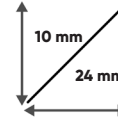

Código	Descripción	Ancho x Alto	PVP/m.	RAEE
MP0S2410A	PERFIL ALUMINIO DE SUPERFICIE - 24x10MM	24 x 10 mm	5,11 €	-
MP0S2410B	PERFIL ALUMINIO DE SUPERFICIE - 24x10MM - BLANCO	24 x 10 mm	6,67 €	-
MP0S2410N	PERFIL ALUMINIO DE SUPERFICIE - 24x10MM - NEGRO	24 x 10 mm	6,67 €	-

Código	Descripción	PVP	RAEE
MPADIF22B	DIFUSOR 20MM - OPAL	2,22 €	-
MPATAP03A	TAPA DE CIERRE - GRIS	0,44 €	-
MPATAP03B	TAPA DE CIERRE - BLANCA	0,56 €	-
MPATAP03N	TAPA DE CIERRE - NEGRA	0,56 €	-
MPATAP04A	TAPA DE CIERRE CON PASACABLES - GRIS	0,44 €	-
MPATAP04B	TAPA DE CIERRE CON PASACABLES - BLANCA	0,56 €	-
MPATAP04N	TAPA DE CIERRE CON PASACABLES - NEGRA	0,56 €	-
MPAGRAP02	GRAPA DE SUJECCIÓN METÁLICA	0,44 €	-