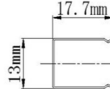

Código	Descripción	Ancho x Alto	PVP/m.	RAEE
MNPS1318F	PERFIL ALUMINIO PARA NEÓN "SI" FLEXIBLE	13 x 17,7 mm	7,50 €	-

Código	Descripción	PVP	RAEE
MPANGRAP6	GRAPA DE ALUMINIO - 30x14x19MM	0,80 €	-

NEÓN 24V - SUMERGIBLE FRONTAL 16x16MM