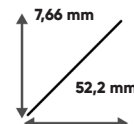

Código	Descripción	PVP	RAEE
MPADIF52B	DIFUSOR 12,8MM - OPAL	1,50 €	-
MPATAP65A	TAPA DE CIERRE - GRIS	0,33 €	-
MPATAP66A	TAPA DE CIERRE CON PASACABLES - GRIS	0,33 €	-
MPAGRAP10	GRAPA DE SUJECCIÓN METÁLICA	0,33 €	-