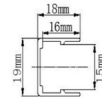

Código	Descripción	Ancho x Alto	PVP/m.	RAEE
MNPS1817F	PERFIL ALUMINIO PARA NEÓN "TI" FLEXIBLE	17,5 x 16,7 mm	7,50 €	-