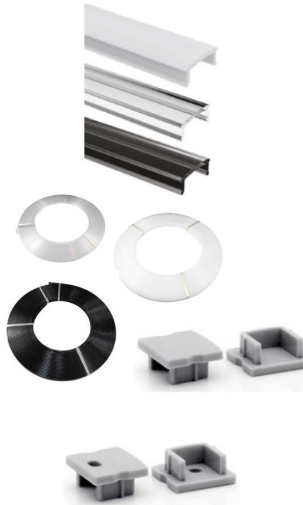

Código	Descripción	PVP	RAEE
MPADIF12T	DIFUSOR 12,5MM - TRANSPARENTE	Consultar	-
MPADIF12B	DIFUSOR 12,5MM - OPAL	1,33 €	-
MPADIF12N	DIFUSOR 12,5MM - NEGRO	1,56 €	-
MPADIF13T	DIFUSOR 12,5MM ROLLO 30 METROS - TRANSPARENTE	2,00 €	-
MPADIF13B	DIFUSOR 12,5MM ROLLO 30 METROS - OPAL	2,00 €	-
MPADIF13N	DIFUSOR 12,5MM ROLLO 30 METROS - NEGRO	4,67 €	-
MPATAP43A	TAPA DE CIERRE - GRIS	0,44 €	-
MPATAP44A	TAPA DE CIERRE CON PASACABLES - GRIS	0,44 €	-

PERFILES - PARED

Código	Descripción	Ancho x Alto	PVP/m.	RAEE
MP0P1742A	PERFIL ALUMINIO DE PARED - 17x42MM	17 x 42 mm	10,89 €	-