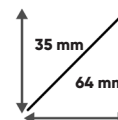

Código	Descripción	PVP	RAEE
MPADIF62B	DIFUSOR 48MM - OPAL	10,89 €	-
MPATAP27A	TAPA DE CIERRE - GRIS	1,78 €	-
MPA0UNIR2	UNIÓN RECTA (DOBLE) PARA PERFIL	2,89 €	-
MPA0UNIL1	UNIÓN EN FORMA DE "L" PARA PERFIL	2,56 €	-
MPA0UNIL2	UNIÓN PLANA EN FORMA DE "L" PARA PERFIL	2,11 €	-
MPAPINZA4	PINZA DE FIJACIÓN PARA PERFIL	2,00 €	-