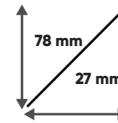

Código	Descripción	PVP	RAEE
MPADIFP3T	DIFUSOR - TRANSPARENTE	Consultar	-
MPADIFP3B	DIFUSOR - OPAL	2,67 €	-
MPADIFP3N	DIFUSOR - NEGRO	Consultar	-
MPATAP49A	TAPA DE CIERRE - GRIS	1,33 €	-